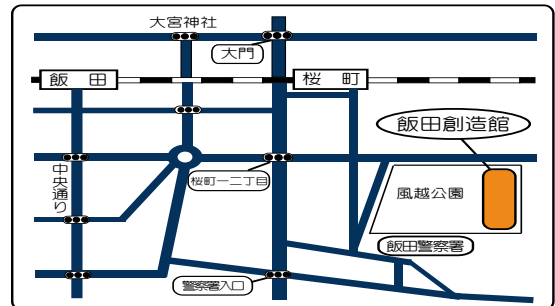

飯田創造館だより (NO.34)

所在地 飯田市小伝馬町1丁目 3541-1 〒 395-0013
電話 0265-52-0333 FAX 0265-52-0081
E-mail iidasozo@galaxy.ocn.ne.jp
指定管理者 一般財団法人 長野県文化振興事業団

企画展 信濃美術館移動展 (長野県飯田創造館40周年特別企画展) ご案内

本展では信州にゆかりを持つ菱田春草・須田計一らを中心に、この地を訪れ自然や風物を描いた美術家たちの作品を紹介し、日本アルプスをはじめ、その麗にある伊那谷や古くから宿場町として栄えた木曾路、善光寺平を眺望する姨捨風景など、それぞれのまなざしで描かれた各地の魅力をぜひご堪能ください。

開催日 2月 7日 (木) ~ 2月19日 (火) 休館日 2/13 (水)
ギャリートーク 2月 9日 (土) 午後1時30分~2時00分
2月17日 (日) 午後1時30分~2時00分
時間 午前9時00分 ~ 午後5時00分
場所 飯田創造館301号室・ふれあいギャラリー
入場料 大人 200円 大学生 100円 高校生以下無料

第38回創造展のご案内

飯田創造館で活動するグループが、その活動の成果を一堂に展示する「第38回創造展」を下記の日程で開催します。今回は43グループ、450点余の作品が展示されます。一年間熱心に制作された多彩な作品の数々をご覧ください。

また期間中、陶芸、七宝、手織り、フラワーアレンジメント、粘土人形などのバザーも開催します。

開催日 3月1日 (金) ~ 3月4日 (月)
時間 午前9時半 ~ 午後5時 (最終日は午後4時)
場所 飯田創造館全館
展示作品 洋画・日本画・版画・ちぎり絵・切り絵、書道、写真、陶芸、木彫、諸工芸 (七宝・染色・手織 トールペイント・キルト・ステンドグラス・粘土工芸・刺繍) 生花、フラワーアレンジメント、盆栽他